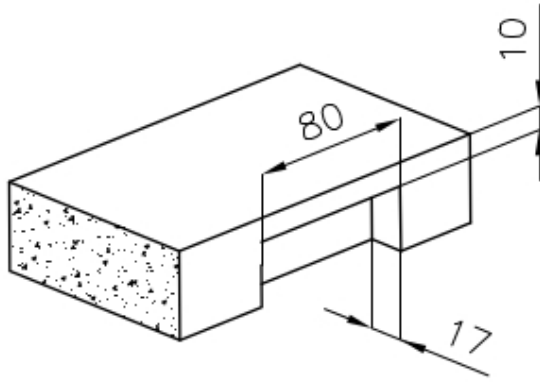

#### CUVE À RAYON ÉTROIT

Des cuves aux formes carrées au design moderne et à la capacité accrue. Pour une esthétique minimaliste combinée à un maximum de commodité.

### DÉTAILS

Bord d'installation

A fleur | FTS

Finition

Brossée Foster

Matériau

Acier inoxydable AISI 304

Textures	Brossée Foster
Base	60 cm
Dimensions	490x440 mm
Équipement standard	Crochets de fixation, joint, vidange, trop-plein et siphon, Emballage en boîte
Trous mitigeur	Pas de trous en standard
Trou d'encastrement	Voir fiche technique (pour tous les modèles à fleur ou à fleur installés par-dessus, et sous-plan)
Égouttoir	Non
Largeur	49 cm
Mesure cuve	450x400mm
Numéro cuves	1 cuve
Vidange	Vidange de 3,5

## DESSINS TECHNIQUES

Intaglio per il troppo-pieno  
Recess for housing the over-flow

- Built-in cut out for FTS – Foratura per installazione FTS