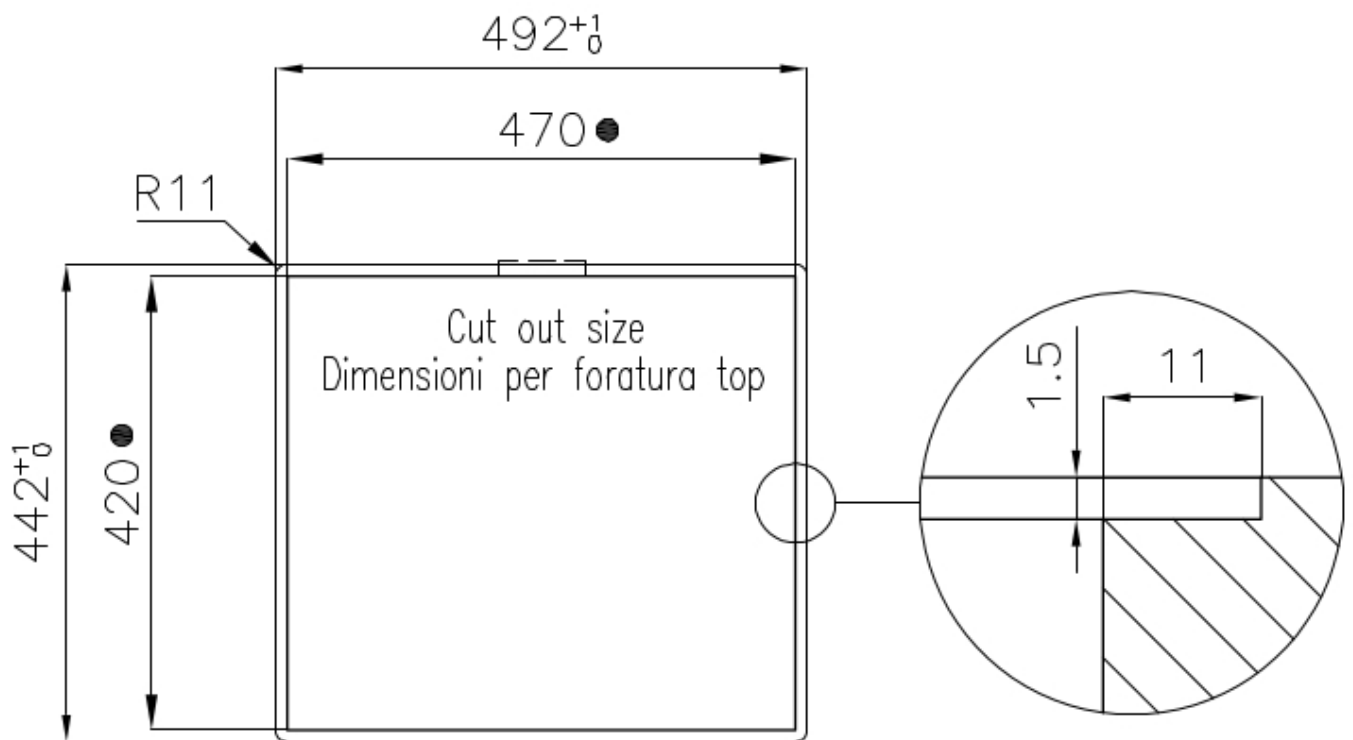

- Built-in cut out for FTS – Foratura per installazione FTS

ACCESSOIRES OPTIONNELS